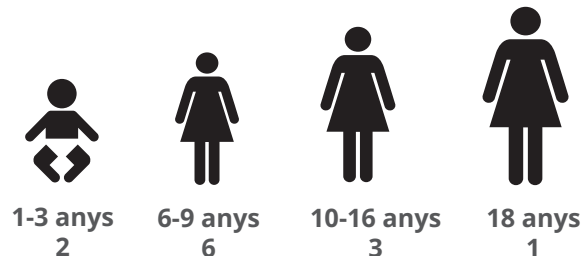

Edat de les nenes ateses

Vies de coneixement

Serveis socials
5

Mossos
1

Família
1

Educació
5

Quan en tenim coneixement

Abans de la mutilació
11

Després de la mutilació
1