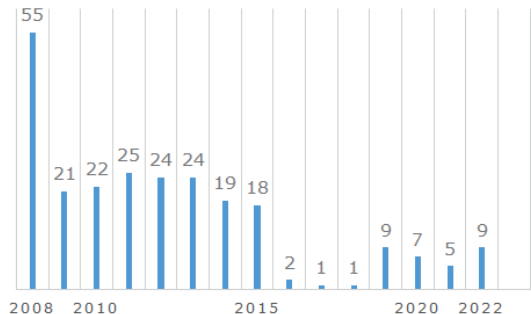

Mutilació genital femenina (2022)

Nombre de casos per any