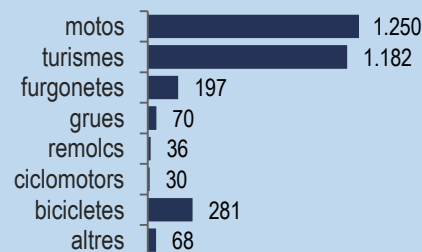

POLICIES LOCALS DE CATALUNYA en xifres

2016

EFFECTIUS 10.848
homes 88,4% dones 11,6%

distribució dels efectius		%
agents	8.881	81,87
caporals	1.262	11,63
sergents	415	3,83
sotsinspectors	139	1,28
inspectors	108	1,00
intendents	28	0,26
intendents majors	14	0,13
superintendents	1	0,01
mitjana d'edat	44,9	

COSSOS POLICIALS 214
fins a 20 efectius 50,5%

nre. de comissaries segons efectius

PARC MÒBIL 3.114
motos i turismes 78,1%

nre. de vehicles

ALTRE EQUIPAMENT

Material informàtic

El 88% del material informàtic són ordinadors de taula. El 56% de les PL treballen també amb portàtils i el 30% amb tablettes. Quasi el 40% de les PL utilitzen PDA.