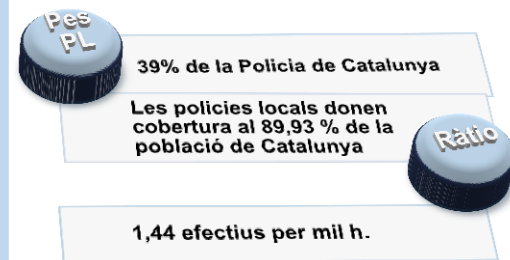

PARC MÒBIL 3.114
motos i turismes 78,1%

nre. de vehicles