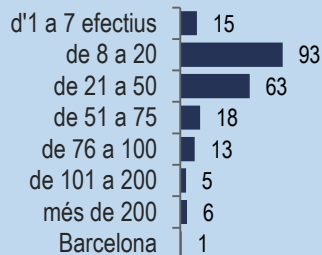

POLICIES LOCALS DE CATALUNYA en xifres

2016

EFFECTIUS 10.848
homes 88,4% dones 11,6%

distribució dels efectius		%
agents	8.881	81,87
caporals	1.262	11,63
sergents	415	3,83
sotsinspectors	139	1,28
inspectors	108	1,00
intendents	28	0,26
intendents majors	14	0,13
superintendents	1	0,01
mitjana d'edat	44,9	

COSSOS POLICIALS 214
fins a 20 efectius 50,5%

nre. de comissaries segons efectius