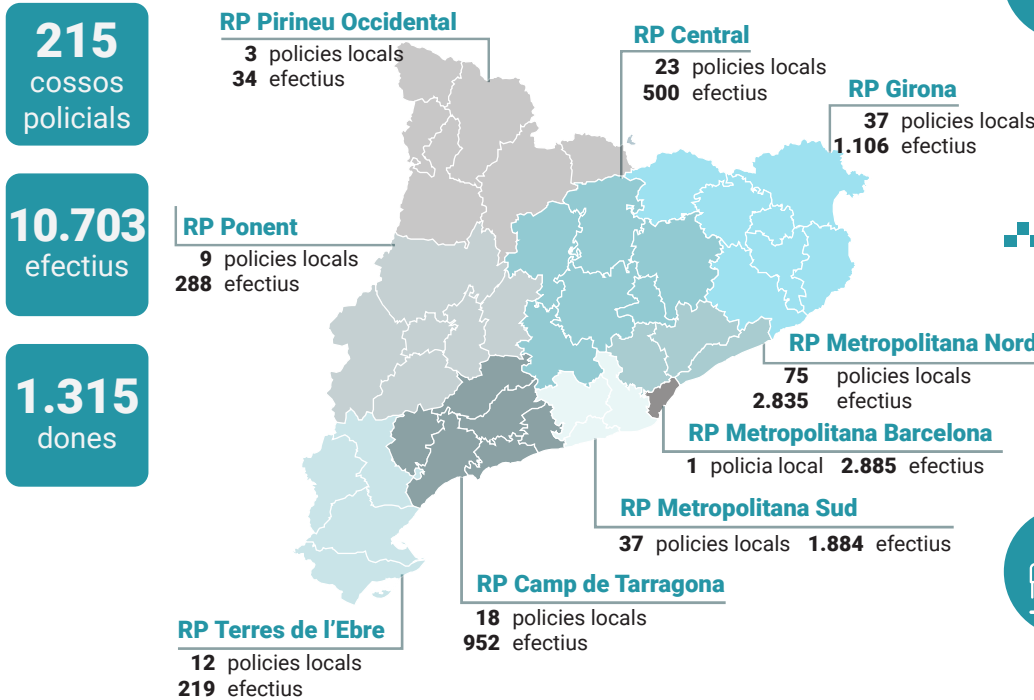

Les **215** policies locals donen cobertura al **90,2 %** de la població. Els seus efectius representen el **39,5 %** de la Policia de Catalunya. Hi ha **1,39** efectius de policia local per cada miler d'habitants.

Cossos de policia local i efectius per regió policial

215 cossos policials

10.703 efectius

1.315 dones

Activitat de les policies locals

Total d'actuacions per àmbits

Seguretat ciutadana

Serveis realitzats, a requeriment del ciutadà o d'ofici, en l'àmbit de seguretat ciutadana, planificats o no.

21,6%

Polícia administrativa

Nombre de denúncies o actes d'ordenances municipals, col·laboracions amb altres administracions, inspeccions policials, expedients per vehicles abandonats a via pública.

11,6%