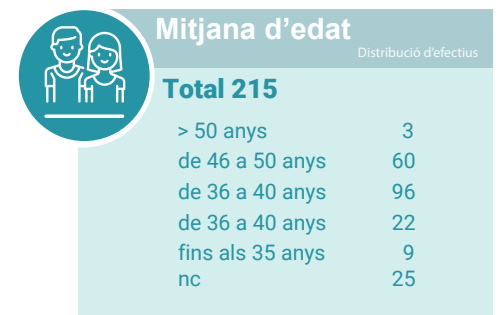

Les **215** policies locals donen cobertura al **90,2 %** de la població. Els seus efectius representen el **39,5 %** de la Policia de Catalunya. Hi ha **1,39** efectius de policia local per cada miler d'habitants.

Cossos de policia local i efectius per regió policial

215 cossos policials

10.703 efectius

1.315 dones

Activitat de les policies locals

Total d'actuacions per àmbits

Seguretat ciutadana

Serveis realitzats, a requeriment del ciutadà o d'ofici, en l'àmbit de seguretat ciutadana, planificats o no.