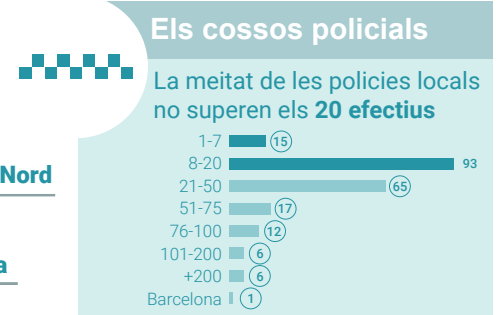

Les **215** policies locals donen cobertura al **90,2 %** de la població. Els seus efectius representen el **39,5 %** de la Policia de Catalunya. Hi ha **1,39** efectius de policia local per cada miler d'habitants.

Cossos de policia local i efectius per regió policial

215 cossos policials

10.703 efectius

1.315 dones

Activitat de les policies locals

Total d'actuacions per àmbits

Seguretat ciutadana

Serveis realitzats, a requeriment del ciutadà o d'ofici, en l'àmbit de seguretat ciutadana, planificats o no.