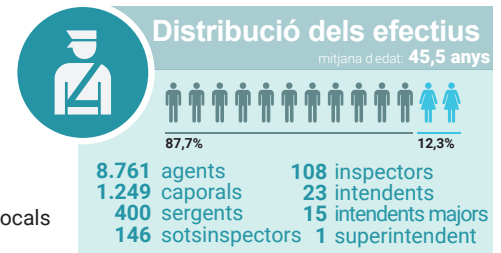

Les **215** policies locals donen cobertura al **90,2 %** de la població. Els seus efectius representen el **39,5 %** de la Policia de Catalunya. Hi ha **1,39** efectius de policia local per cada miler d'habitants.

Cossos de policia local i efectius per regió policial

215 cossos policials

10.703 efectius

1.315 dones

Activitat de les policies locals

Total d'actuacions per àmbits

Seguretat ciutadana

Serveis realitzats, a requeriment del ciutadà o d'ofici, en l'àmbit de seguretat ciutadana, planificats o no.