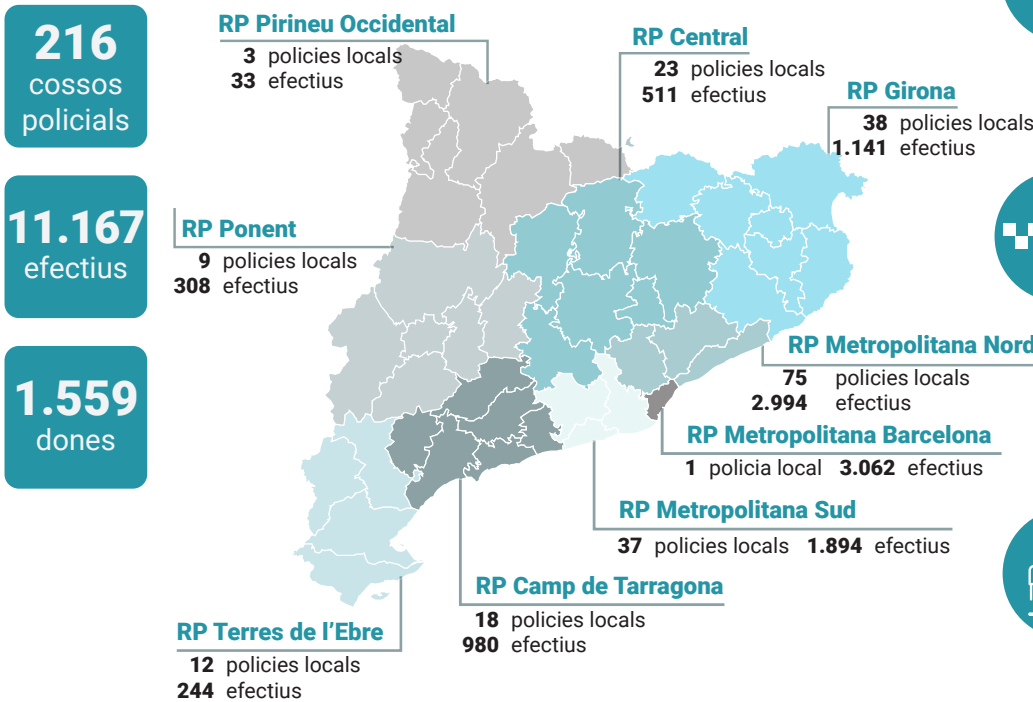

Les **216** policies locals donen cobertura al **89,64%** de la població. Els seus efectius representen el **38,43%** de la Policia de Catalunya. Hi ha **1,61** efectius de policia local per cada miler d'habitants.

Cossos de policia local i efectius per regió policial

216
cossos
policials

11.167
efectius

1.559
dones

Activitat de les policies locals

Total d'actuacions per àmbits

Seguretat ciutadana

Serveis realitzats, a requeriment del ciutadà o d'ofici, en l'àmbit de seguretat ciutadana, planificats o no.

SIP: Base de dades, compartida amb els Mossos d'Esquadra, en què s'introdueixen les dades de fets delictius coneguts a Catalunya.

Fets delictius introduïts

87.666

Detencions

11.976