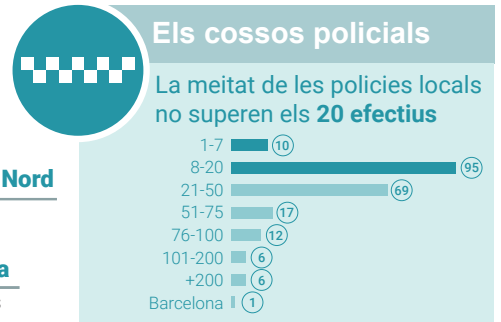

Les **216** policies locals donen cobertura al **89,64%** de la població. Els seus efectius representen el **38,43%** de la Policia de Catalunya. Hi ha **1,61** efectius de policia local per cada miler d'habitants.

Cossos de policia local i efectius per regió policial

216
cossos
policials

11.167
efectius

1.559
dones

Activitat de les policies locals

Total d'actuacions per àmbits

Seguretat ciutadana

Serveis realitzats, a requeriment del ciutadà o d'ofici, en l'àmbit de seguretat ciutadana, planificats o no.