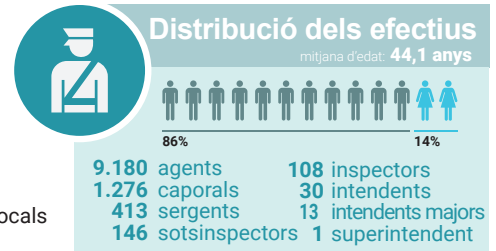

Les **216** policies locals donen cobertura al **89,64%** de la població. Els seus efectius representen el **38,43%** de la Policia de Catalunya. Hi ha **1,61** efectius de policia local per cada miler d'habitants.

Cossos de policia local i efectius per regió policial

216
cossos
policials

11.167
efectius

1.559
dones

Activitat de les policies locals

Total d'actuacions per àmbits

Seguretat ciutadana

Serveis realitzats, a requeriment del ciutadà o d'ofici, en l'àmbit de seguretat ciutadana, planificats o no.