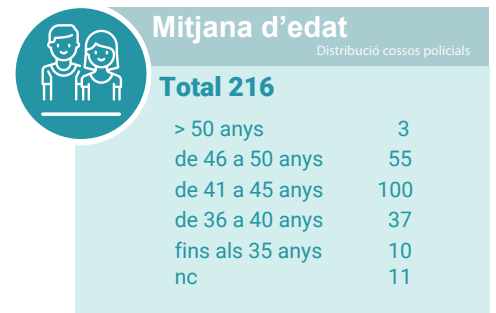

Les **216** policies locals donen cobertura al **89,64%** de la població. Els seus efectius representen el **38,43%** de la Policia de Catalunya. Hi ha **1,61** efectius de policia local per cada miler d'habitants.

Cossos de policia local i efectius per regió policial

216
cossos
policials

11.167
efectius

1.559
dones

Activitat de les policies locals

Total d'actuacions per àmbits

Seguretat ciutadana

Serveis realitzats, a requeriment del ciutadà o d'ofici, en l'àmbit de seguretat ciutadana, planificats o no.