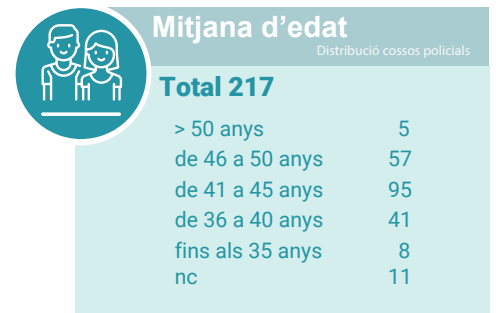

Les **217** polícies locals donen cobertura al **89,9%** de la població. Els seus efectius representen el **39,3%** de la Policia de Catalunya. Hi ha **1,66** efectius de policia local per cada miler d'habitants.

Cossos de policia local i efectius per regió policial

217
COSSOS
POLICIALS

11.572
EFFECTIUS

1.686
DONES

Activitat de les polícies locals

Activitat introduïda al Sistema d'Informació Policial (SIP)

SIP: Base de dades, compartida amb els Mossos d'Esquadra, en què s'introdueixen les dades de fets delictius coneguts a Catalunya.