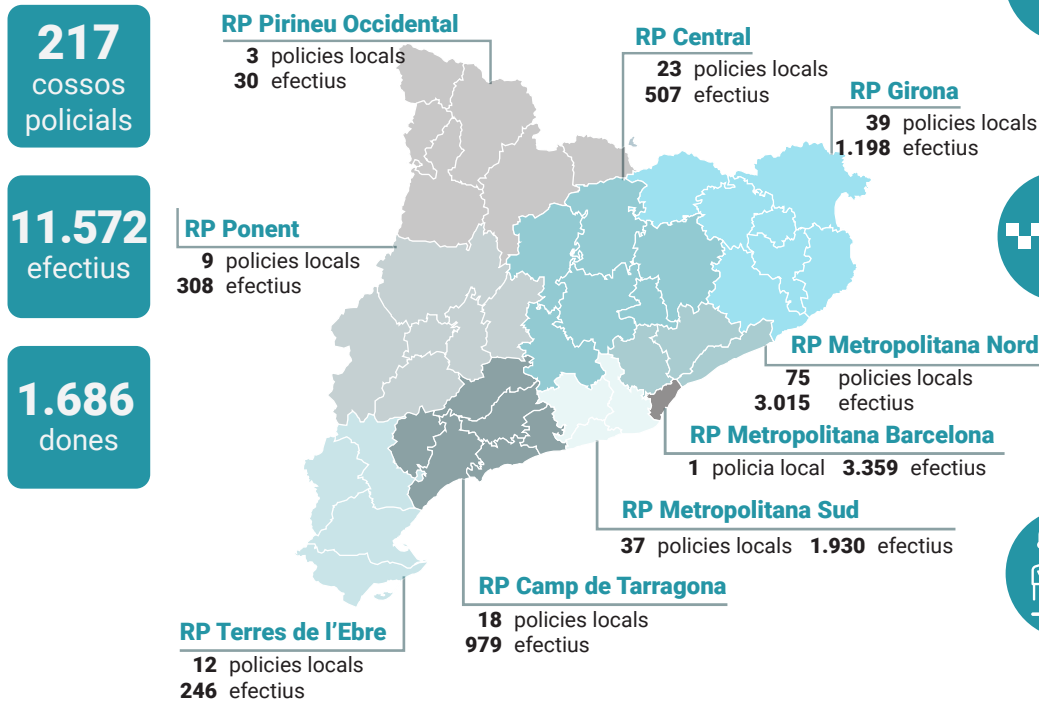

Les **217** polícies locals donen cobertura al **89,9%** de la població. Els seus efectius representen el **39,3%** de la Policia de Catalunya. Hi ha **1,66** efectius de policia local per cada miler d'habitants.

Cossos de policia local i efectius per regió policial

217
COSSOS
POLICIALS

11.572
EFFECTIUS

1.686
DONES

Activitat de les polícies locals

Activitat introduïda al Sistema d'Informació Policial (SIP)

SIP: Base de dades, compartida amb els Mossos d'Esquadra, en què s'introdueixen les dades de fets delictius coneguts a Catalunya.