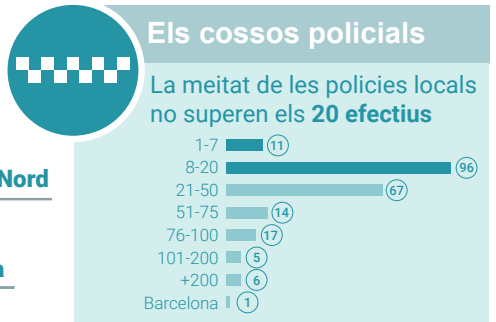

Les **217** polícies locals donen cobertura al **89,9%** de la població. Els seus efectius representen el **39,3%** de la Policia de Catalunya. Hi ha **1,66** efectius de policia local per cada miler d'habitants.

Cossos de policia local i efectius per regió policial

217
COSSOS
POLICIALS

11.572
EFFECTIUS

1.686
DONES

Activitat de les polícies locals

Activitat introduïda al Sistema d'Informació Policial (SIP)

SIP: Base de dades, compartida amb els Mossos d'Esquadra, en què s'introdueixen les dades de fets delictius coneguts a Catalunya.