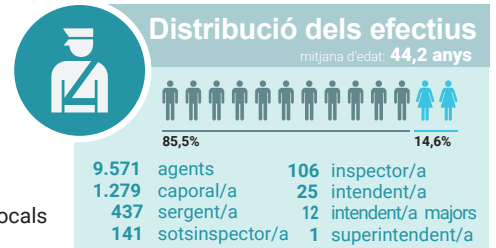

Les **217** polícies locals donen cobertura al **89,9%** de la població. Els seus efectius representen el **39,3%** de la Policia de Catalunya. Hi ha **1,66** efectius de policia local per cada miler d'habitants.

Cossos de policia local i efectius per regió policial

217
COSSOS
POLICIALS

11.572
EFFECTIUS

1.686
DONES

Activitat de les polícies locals

Activitat introduïda al Sistema d'Informació Policial (SIP)

SIP: Base de dades, compartida amb els Mossos d'Esquadra, en què s'introdueixen les dades de fets delictius coneguts a Catalunya.