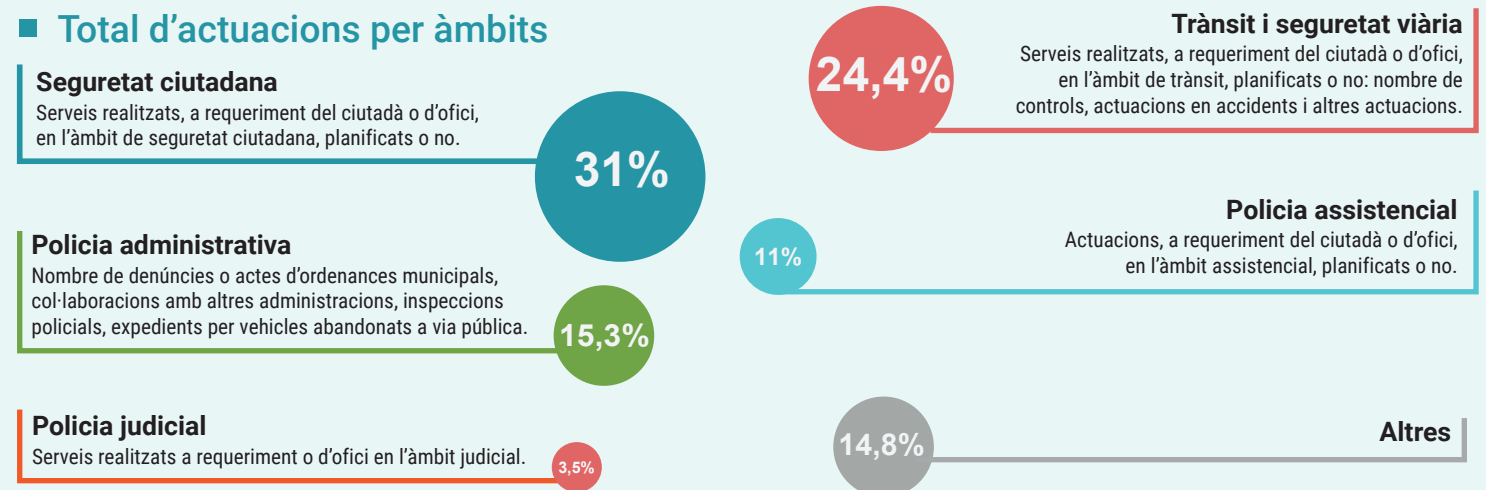

Cossos de policia local i efectius per regió policial

217
COSSOS
POLICIALS

11.572
EFFECTIUS

1.686
DONES

Activitat de les polícies locals

Activitat introduïda al Sistema d'Informació Policial (SIP)

SIP: Base de dades, compartida amb els Mossos d'Esquadra, en què s'introdueixen les dades de fets delictius coneguts a Catalunya.