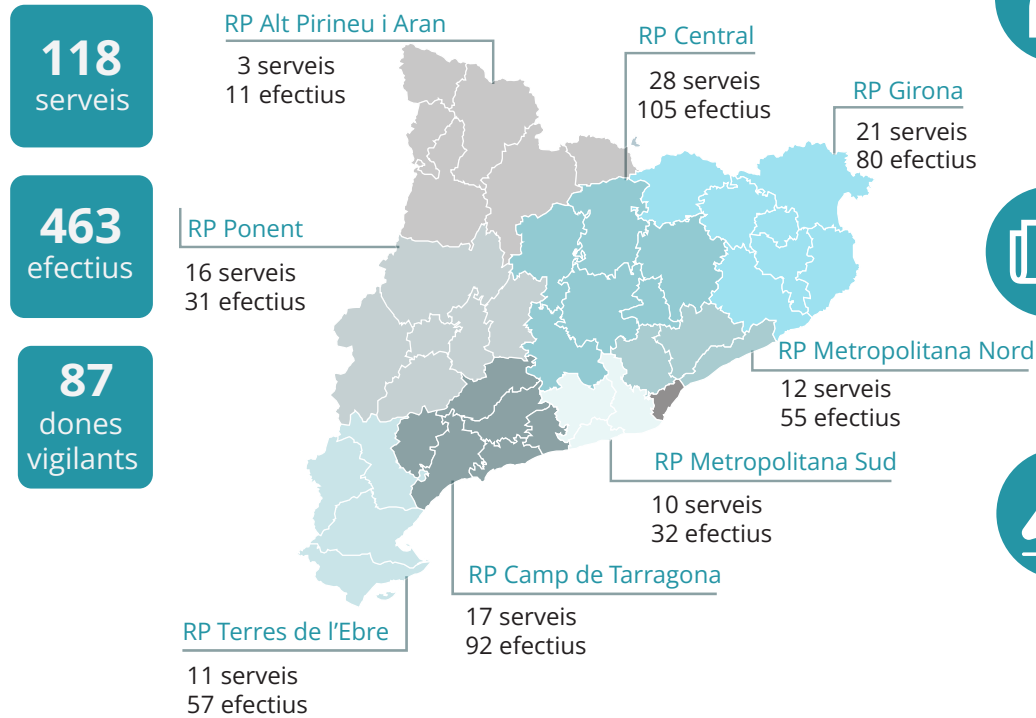

Serveis de vigilants municipals a Catalunya

2024

Els vigilants municipals presten serveis en municipis que no disposen de policia local. Porten a terme diverses funcions vinculades a l'àmbit del trànsit, la convivència i la protecció civil, que estan regulades a l'article 13 de la Llei 16/1991, de les policies locals.

Serveis i efectius per regió policial (RP)

118 serveis

463 efectius

87 dones vigilants

Distribució dels serveis de vigilants municipals

- 1-3 efectius **57%**
- 4-6 efectius **19%**
- 7-13 efectius **24%**