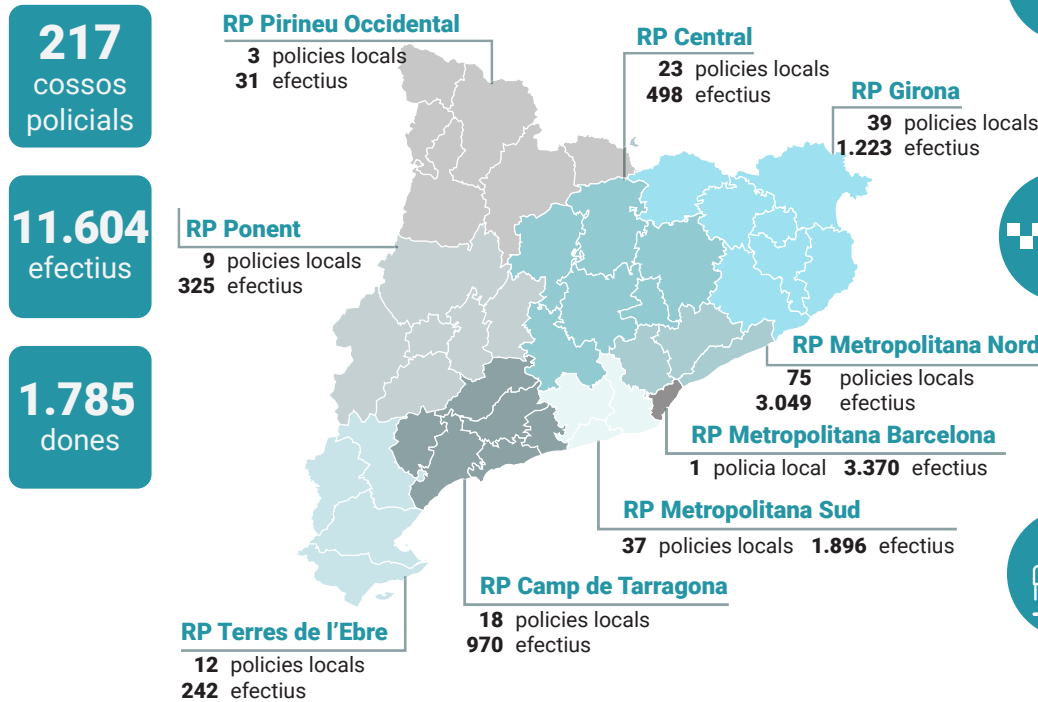

Les **217** polícies locals donen cobertura al **88%** de la població. Els seus efectius representen el **38,7%** de la Policia de Catalunya. Hi ha **1,65** efectius de policia local per cada miler d'habitants.

Cossos de policia local i efectius per regió policial

217
cossos
policials

11.604
efectius

1.785
dones

Activitat de les polícies locals

Activitat introduïda al Sistema d'Informació Policial (SIP)

SIP: Base de dades, compartida amb els Mossos d'Esquadra, en què s'introdueixen les dades de fets delictius coneguts a Catalunya.