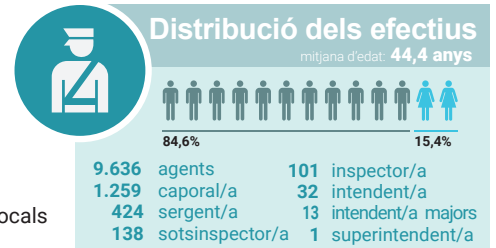

Les **217** polícies locals donen cobertura al **88%** de la població. Els seus efectius representen el **38,7%** de la Policia de Catalunya. Hi ha **1,65** efectius de policia local per cada miler d'habitants.

Cossos de policia local i efectius per regió policial

217
cossos
policials

11.604
efectius

1.785
dones

Activitat de les polícies locals

Activitat introduïda al Sistema d'Informació Policial (SIP)

SIP: Base de dades, compartida amb els Mossos d'Esquadra, en què s'introdueixen les dades de fets delictius coneguts a Catalunya.