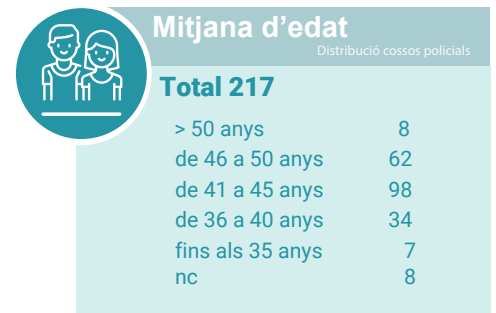

Les **217** polícies locals donen cobertura al **88%** de la població. Els seus efectius representen el **38,7%** de la Policia de Catalunya. Hi ha **1,65** efectius de policia local per cada miler d'habitants.

Cossos de policia local i efectius per regió policial

217
cossos
policials

11.604
efectius

1.785
dones

Activitat de les polícies locals

Activitat introduïda al Sistema d'Informació Policial (SIP)

SIP: Base de dades, compartida amb els Mossos d'Esquadra, en què s'introdueixen les dades de fets delictius coneguts a Catalunya.