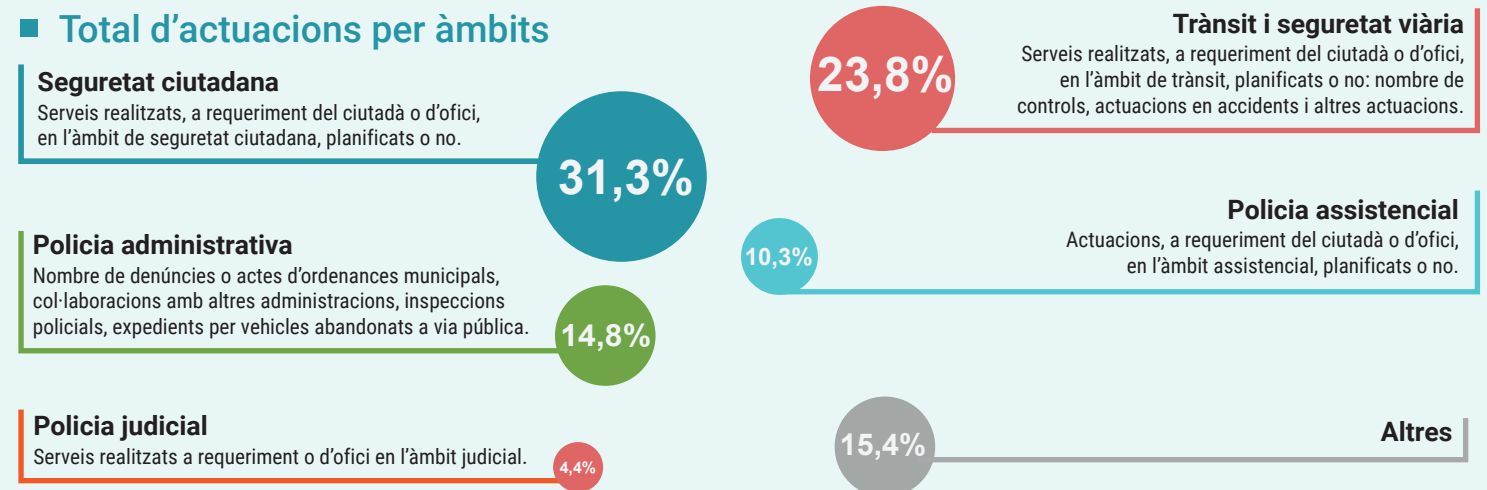

Cossos de policia local i efectius per regió policial

217
cossos
policials

11.604
efectius

1.785
dones

Activitat de les polícies locals

Activitat introduïda al Sistema d'Informació Policial (SIP)

SIP: Base de dades, compartida amb els Mossos d'Esquadra, en què s'introdueixen les dades de fets delictius coneguts a Catalunya.