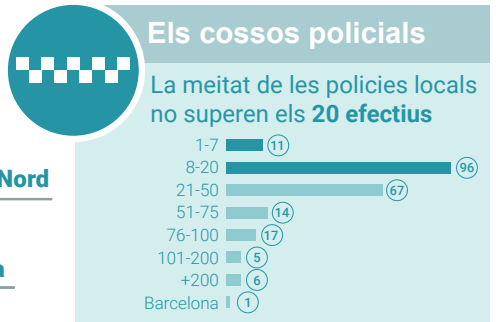

Les **217** polícies locals donen cobertura al **88%** de la població. Els seus efectius representen el **38,7%** de la Policia de Catalunya. Hi ha **1,65** efectius de policia local per cada miler d'habitants.

Cossos de policia local i efectius per regió policial

217
cossos
policials

11.604
efectius

1.785
dones

Activitat de les polícies locals

Activitat introduïda al Sistema d'Informació Policial (SIP)

SIP: Base de dades, compartida amb els Mossos d'Esquadra, en què s'introdueixen les dades de fets delictius coneguts a Catalunya.